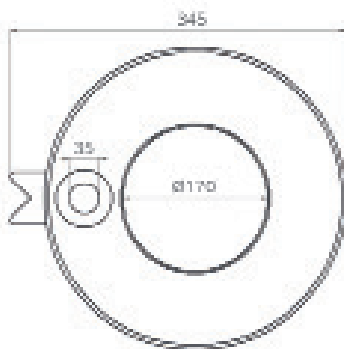

EROS 45L

Datablad

SKRALDESPANDE

Eros monteres enten på stander eller væg. Kan også fås som fritstående model. Tømning sker igennem bunden. Eros kan leveres med et integreret askebæger i toppen. Den "Noprede" overflade gør det svært at klistre noget på spanden.

Eros

Eros er udført i pulverlakeret stål - som standard i mosgrøn RAL 6005, men kan bestilles i andre RAL-farver.

Produktfordele:

- 45 liter affaldsvolumen
- Askebæger med separat beholder.
- Nem nøgletømning gennembundluger
- Stabil og holdbar konstruktion
- Til montering på væg eller på stander.

SPECIFIKATIONER

Askebæger med separat beholder forhindrer antændelse af affald i spanden.

Askebæger og affaldsbeholder tømmes samlet gennem bundklap, ved hjælp af en trekantsnøgle.

Monteres på enten stander eller væg.

Eros 45L produktvarianter

Varenr.*	Beskrivelse	Vol./litr.	Højde/mm	Bredde/mm	Dybde/mm.	Vægt/kg.	Antal pr. palle
10130....	Eros 45 L i pulverlakeret stål	45	550	385	335	15,00	18
10131....	Eros 45 L i pulverlakeret stål med askebæger.	45	550	385	335	15,00	18