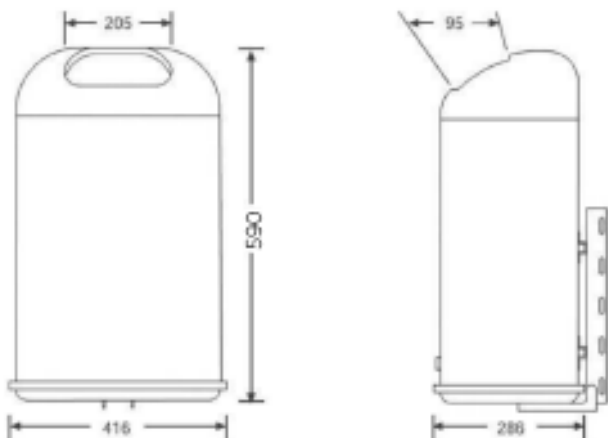

OLGA 45 L

Datablad

SKRALDESPANDE

Klassisk skraldespand i bedste kvalitet, med ca. 45 liters volumen. Tømning gennem nøgleråst bundluge og med lille indkastningsåbning, der beskytter mod store affaldsemner. Fås med vippelåg og askebæger.