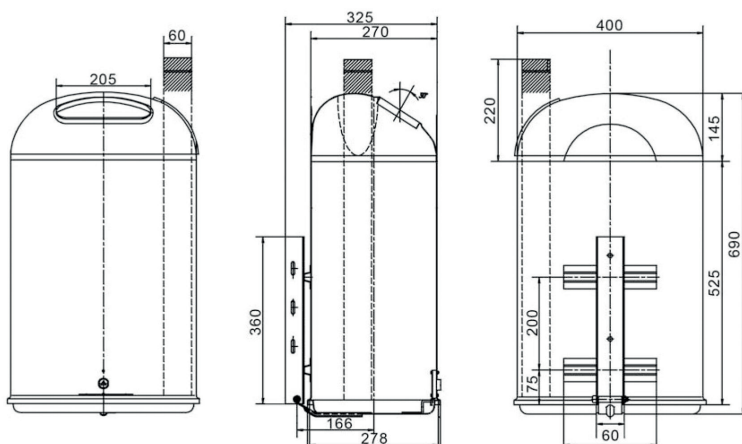

Produktfordele:

- Ca. 50 liter affaldsvolumen
- Integreret separat askebæger
- Korrosion sikker gennem varm galvanisering og pulverlakering
- Nem tømning gennembundluge
- Stabil og holdbar konstruktion