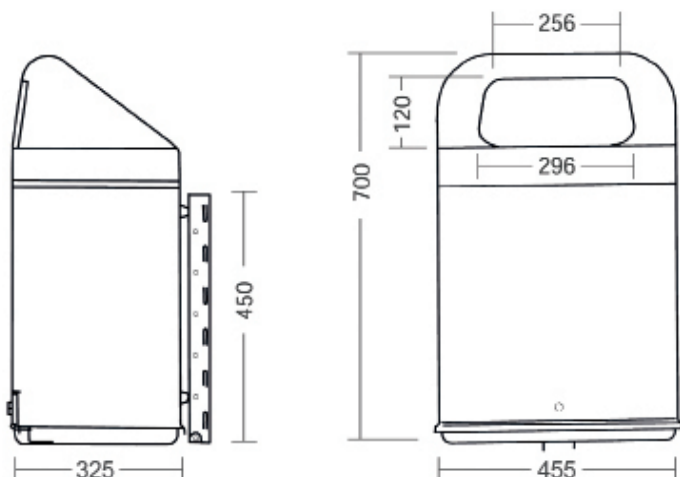

PANDORA 70L

Datablad

SKRALDESPANDE

Model med
askebæger

Bundklap
til tømning

70 liters skraldespand i tidsløst design. Kan leveres med askebæger. Er velegnet til påmontering af Hilda hundepose dispenser. Leveres i varmt galvaniseret stål med eller uden pulverlakeret overflade i mange RAL-farver.

Pandora 70 L

Helga er udført i galvaniseret stål og kan leveres med eller uden pulverlakering i andre RAL-farver.

Produktfordele:

- 70 liter affaldsvolumen
- Askebæger med separat beholder.
- Nem nøgletømning gennembundluger
- Stabil og holdbar konstruktion
- Ideel for montering af Hilda hundepose dispenser.

Askebæger med separat beholder forhindrer antændelse af affald i spanden.

Askebæger og affaldsbeholder tømmes samlet gennem bundklap, ved hjælp af en trekantsnøgle.

Modellen er ideel til montering af en Hilda hundepose dispenser (for mere info om Hilda hundepose dispenser, se separat datablad).

Pandora 70 L produktvarian-

| Varenr.* | Beskrivelse | Vol./litr. | Højde/mm | Bredde/mm | Dybde/mm. | Vægt/kg. | Antal pr. palle |
|------------------|--|------------|----------|-----------|-----------|----------|-----------------|
| 101400000 | Pandora 70 L i galv. stål | 70 | 700 | 465 | 296 | 16,00 | 13 |
| 10140.... | Pandora 70 L i pulverlakeret stål | 70 | 700 | 465 | 296 | 16,00 | 13 |
| 101410000 | Pandora 70 L i galv. stål med askebæger | 70 | 700 | 465 | 296 | 16,00 | 13 |
| 10141.... | Pandora 70 L i pulverlakeret stål med askebæger | 70 | 700 | 465 | 296 | 16,00 | 13 |
| 10143.... | Pandora 70 L i pulverlakeret stål med hundeposedispenser | 70 | 700 | 465 | 296 | 16,00 | 13 |