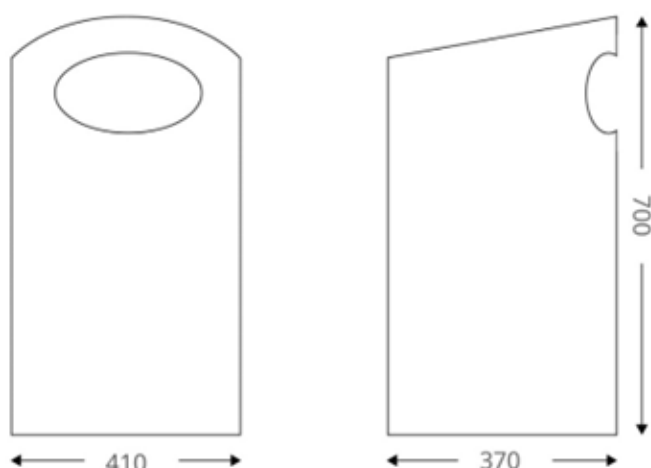

# SHARKY 70 L

Datablad

SKRALDESPANDE

Sharky er en robust skraldespand fremstillet af galvaniseret stål, der kan pulverlakeres i forskellige RAL-farver. Denne ophængte skraldespand kan nemt monteres enten på en stander eller en væg, hvilket giver fleksibilitet i placeringen.