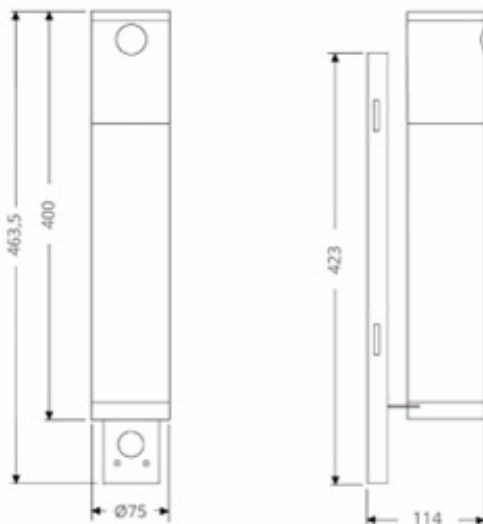

CIGARETTEN

Datablad

ASKEBÆGER

Cigaretten

”Cigaretten” er et robust askebæger, der er skabt med et fokus på holdbarhed og nem vedligeholdelse. Det er fremstillet af pulverlakeret stål, et materiale kendt for sin lange levetid og modstandsdygtighed over for elementerne.

Dette askebæger er designet med en universel skinne, der gør det muligt at montere den enten på en rørstander eller direkte på en væg. Dette giver fleksibilitet til placering og gør det ideelt til både indendørs og udendørs brug.