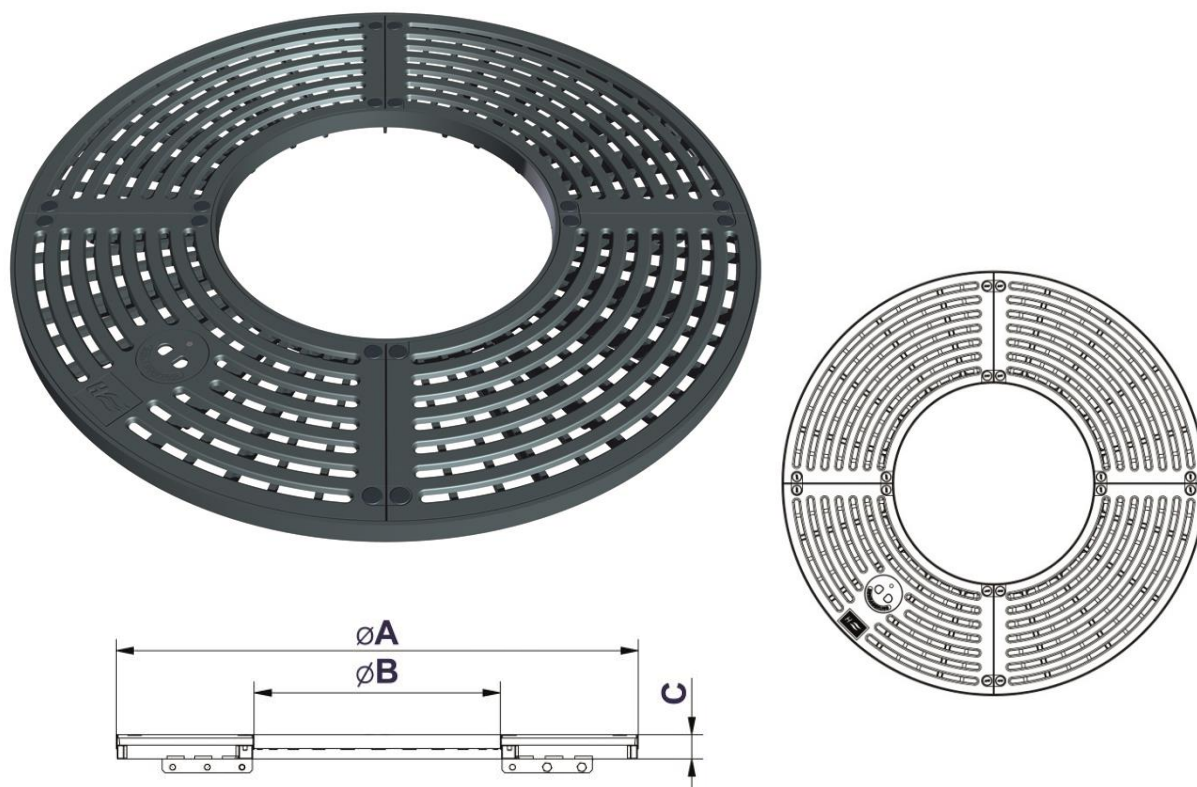

# Rund trærist med radial design

## Datablad

Denne trægitterrist er fremstillet i støbejern der giver en pæn afslutning på bybilledet. Den er sammensat af fire dele.

Dette sæt er inklusiv en ramme med forankringer, hvor trægitterristen ligger i. Bøjler til at samle ristene med.

Varenr.	Beskrivelse	Højde/ mm	Udv. Dim./ mm	Indv. dim. mm	Vægt/ kg
240101250	Rund trærist med radial design i støbejern 1250x1250	70	Ø1250	Ø600	126,00
240101500	Rund trærist med radial design i støbejern 1500x1500	70	Ø1500	Ø700	162,00
240101900	Rund trærist med radial design i støbejern 1900x1900	70	Ø1900	Ø700	304,00
240102000	Rund trærist med radial design i støbejern 2000x2000	70	Ø2000	Ø700	334,00
240102300	Rund trærist med radial design i støbejern 2300x2300	90	Ø2300	Ø700	344,00