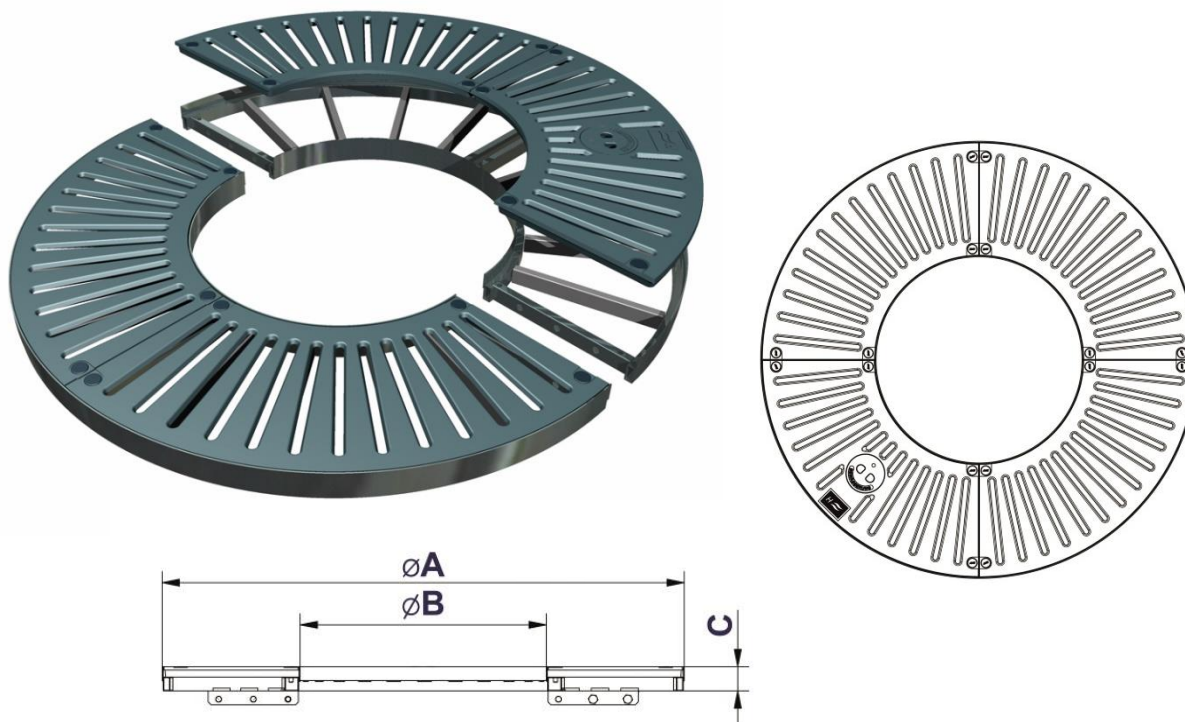

Rund trærist med stråle design

Datablad

Denne trægitterrist er fremstillet i støbejern der giver en pæn afslutning på bybilledet. Den er sammensat af fire dele.

Dette sæt er inklusiv en ramme med forankringer, hvor trægitterristen ligger i. Bøjler til at samle ristene med.

Varenr.	Beskrivelse	Højde/ mm	Udv. Dim./ mm	Indv. dim. mm	Vægt/ kg
240201250	Rund trærist med stråle design i støbejern 1250x1250	70	Ø1250	Ø600	128,00
240201500	Rund trærist med stråle design i støbejern 1500x1500	70	Ø1500	Ø700	168,00
240201900	Rund trærist med stråle design i støbejern 1900x1900	70	Ø1900	Ø700	314,00
240202000	Rund trærist med stråle design i støbejern 2000x2000	70	Ø2000	Ø700	348,00
240202300	Rund trærist med stråle design i støbejern 2300x2300	90	Ø2300	Ø700	477,00