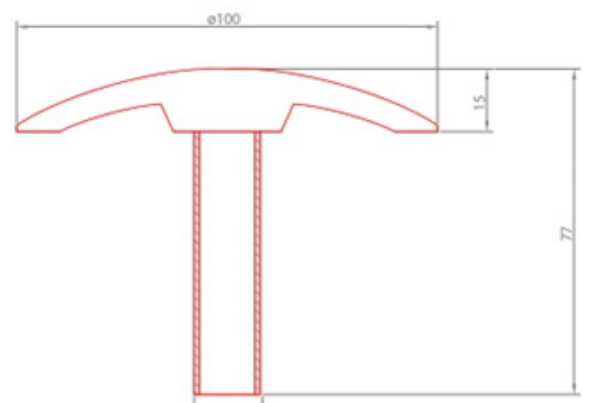

# Ø100 MESSING

Datablad

MARKERINGSSØM

## Markeringssøm

Vores elegante og vintage Markeringssøm i messing - den perfekte løsning til at afgrænse parkeringsbåse, gangarealer, salgssteder og meget mere.

Denne særlige messingudgave tilføjer et tidløst og stilfuldt præg til ethvert område. Markeringssømmet er omhyggeligt fremstillet for at sikre optimal forankring i belægningen.

Med sin kontrast til belægningen skaber det en markant og æstetisk afgrænsning, der ikke kun er funktionel, men også smuk.