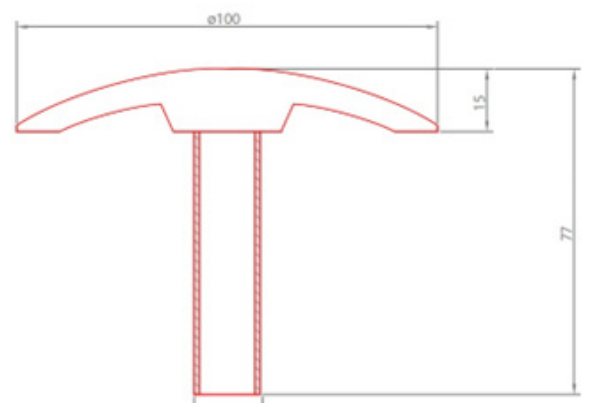

# Ø100 STØBEJERN

Datablad

MARKERINGSSØM

## Markeringssøm

Vores elegante og vintage Markeringssøm i støbejern - den perfekte løsning til at afgrænse parkeringsbåse, gangarealer, salgssteder og meget mere.

Denne særlige støbjerns udgave tilføjer et tidløst og stilfuldt præg til ethvert område. Markeringssømmet er omhyggeligt fremstillet for at sikre optimal forankring i belægningen.

Med sin kontrast til belægningen skaber det en markant og æstetisk afgrænsning, der ikke kun er funktionel, men også smuk.

## Markeringssøm i støbejern produktvarianter

Varenr.	Beskrivelse	Højde/ mm	Diameter/ mm	Vægt/ kg.	Antal pr. palle
<b>4020100</b>	Markeringssøm Ø100 mm i støbejern	77	Ø100	0,50	-