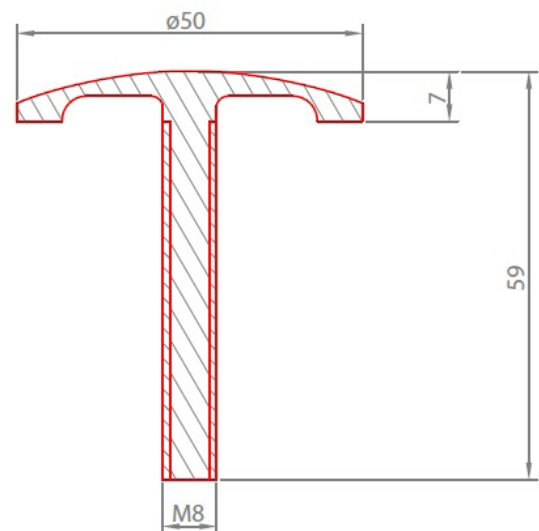

Ø50 MESSING

Datablad

MARKERINGSSØM

Markeringssøm

Vores elegante og vintage Markeringssøm i messing - den perfekte løsning til at afgrænse parkeringsbåse, gangarealer, salgssteder og meget mere.

Denne særlige messingudgave tilføjer et tidløst og stilfuldt præg til ethvert område. Markeringssømmet er omhyggeligt fremstillet for at sikre optimal forankring i belægningen.

Med sin kontrast til belægningen skaber det en markant og æstetisk afgrænsning, der ikke kun er funktionel, men også smuk.

SPECIFIKATIONER

Markeringssøm.

Monteringen er nem - Markeringssømmet fastforankres i belægningen med klæbemiddel, der sikrer en solid og pålidelig installation.

Markeringssøm i messing produktvarianter

Varenr.	Beskrivelse	Højde/ mm	Diameter/ mm	Vægt/ kg.	Antal pr. palle
4030050	Markeringssøm Ø50 mm i messing	59	Ø50	0,07	-