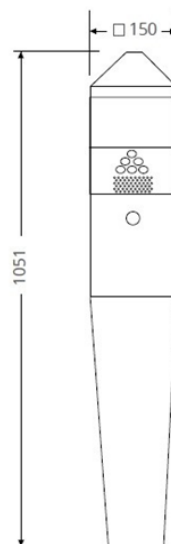

TITANI MED STANDER

Datablad

ASKEBÆGER

Titani

Titani - et stående askebæger der kombinerer funktionalitet og stil.

Med en kapacitet på cirka 3 liter, sørger Titani for et rent og ryddeligt uden-dørsmiljø.

Titani i RAL-farver

For mere information, kontakt os venligst på tel. +45 5363 5767 eller på mail: dutra@dutra.dk.

Titani produktvarianter

Varenr.	Beskrivelse	Vol./ ltr.	Højde/ mm	Bredde/ mm	Dybde/ mm.	Vægt/ kg.	Antal pr. palle
13030....*	Titani i pulverlakeret stål, på fod, RAL 5013 eller 9005	3	1051	150	150	14,00	-