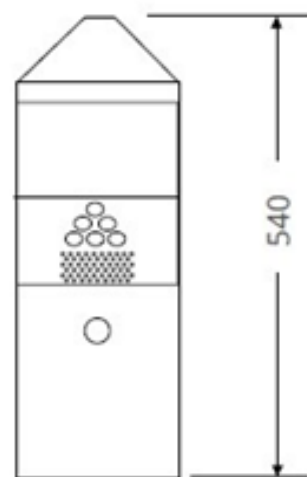

Titani

Titani - et vægmonteret askebæger, der elegant kombinerer form og funktion.

Med en kapacitet på omkring 3 liter, tilbyder Titani en diskret og effektiv løsning til at holde dit udendørs område rent og ryddeligt.