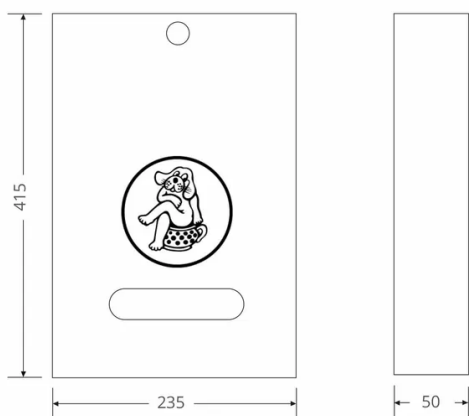

PLUTO

Datablad

HUNDEPOSE DISPENSER

Pluto

Pluto er ikke blot en hundepose-dispenser; den er en kombination af elegance og funktionalitet.

Med kapacitet til imponerende 400 poser, er Pluto nøje designet til at opfylde dine praktiske behov uden at gå på kompromis med stil.

SPECIFIKATIONER

Pluto i RAL-farver

RAL 6005	RAL 7016	RAL 9006
Mos grøn	Antracit grå	Hvid Aluminium

Pluto er konstrueret i varm-galvaniseret stål og skruerne er også i varm-galvaniseret stål, hvilket garanterer dens modstandsdygtighed overfor de elementer den udsættes for.

Farvemulighederne, der er vist her, er altid tilgængelige.

For mere information, kontakt os venligst på tel. +45 5363 5767 eller på mail: dutra@dutra.dk.

Pluto produktvarianter

Varenr.	Beskrivelse	Kapacitet	Højde/ mm	Bredde/ mm	Dybde/ mm.	Vægt/ kg.	Antal pr. palle
12120****.	PLUTO hundeposedispenser Pulverlakeret stål	400 poser	415	235	50	4,00	-