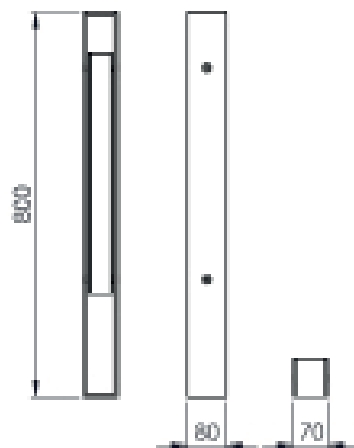

### Buzz

Introducerer Buzz, en elegant pullert med målene 7x8 cm og en højde på 80 cm, omhyggeligt fremstillet af en kombination af stål og træ.

Buzz-modellen er designet med en lige afslutning og er forankret for ekstra stabilitet. Denne bollard forener styrken fra stål med træets naturlige skønhed, hvilket skaber en både funktionel og æstetisk tiltalende løsning til bymiljøer. Buzz er ideel til at definere rum og skabe sikre områder, samtidig med at den tilføjer et touch af sofistikeret design til det omkringliggende landskab.

## Buzz produktvariant

Varenr.	Beskrivelse	Højde/mm	Bredde/mm	Dybde/mm.	Vægt/kg.	Antal pr. palle
<b>3002****.</b>	Buzz i pulverlakert stål	800	80	70	-	-
<b>300201000</b>	Buzz i rustfri stål	800	80	70	-	-
<b>300200000</b>	Buzz i varm-galvaniseret stål	800	80	70	-	-