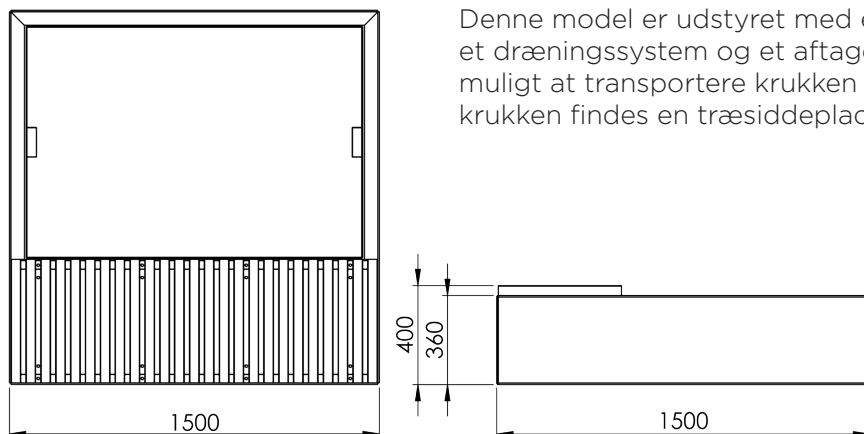

CAMELEO MED BÆNK

Datablad

PLANTEKUMMER

Cameleo

Præsenterer CAMELEO plantekrukken, en unik kombination af en træsiddeplads, stålstruktur og beklædning lavet af galvaniseret og lakeret plade.

Denne model er udstyret med en galvaniseret stålindsats, et dræningssystem og et aftageligt system, der gør det muligt at transportere krukken med kran. På den ene side af krukken findes en træsiddeplads uden ryglæn.