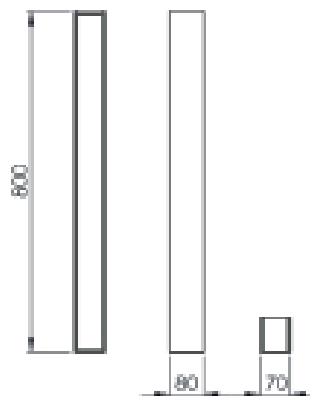

City

Præsenterer City, en robust pullert med dimensioner på 7x8 cm og en højde på 80 cm, udført i slidstærkt stål.

Denne model er designet med en lige ende og fastgøres sikkert med ankre. Denne model kombinerer funktionalitet med et strømlinet design, hvilket gør den til et ideelt valg for effektiv afgrænsning i bymiljøer.

City er skabt til at tilbyde holdbarhed og stil, og dens diskrete design integrerer smidigt i forskellige omgivelser.