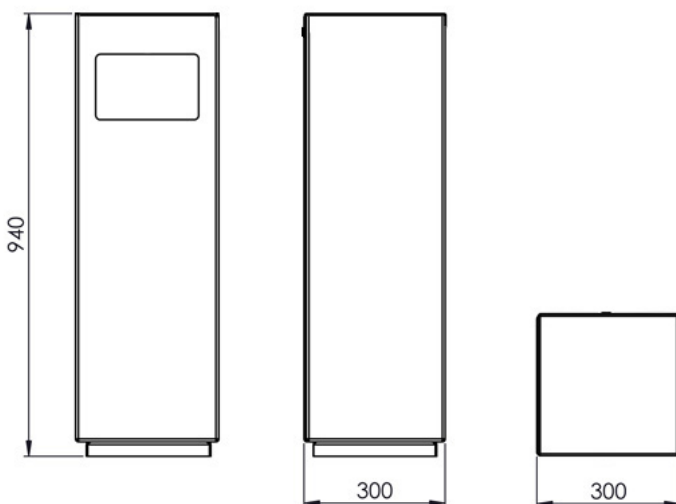

CUBE 28 L

Datablad

SKRALDESPAND

Foren enkelthed med stil med Cube affaldsspanden i stål.

Cube

Cube er en skulpturel tilføjelse til ethvert rum, udstyret med en galvaniseret stålindsats med plads til 28 liter og sikret med et låsesystem, der understreger produktets holdbarhed og sikkerhed.

Designet med stramme linjer og en solid konstruktion, tilbyder Cube-serien en subtil, men markant præsenstation. Dens minimalistiske design komplimenterer enhver omgivelse, samtidig med at det opfordrer til ansvarlig affaldshåndtering.