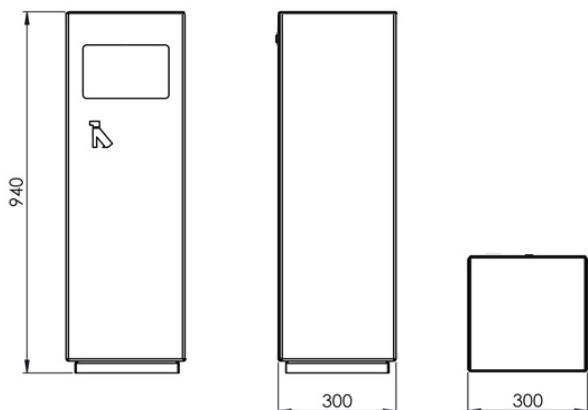

Fido

Denne model er udstyret med en galvaniseret stålindsats, et sikkerhedslåsesystem, samt en integreret beholder til poser, hvilket sikrer en ren og indbydende atmosfære i byrummet.

Yderligere oplysninger om dimensioner og materialer er angivet nedenfor, så du kan finde den ideelle løsning, der passer til dit områdes behov, samtidig med at du understøtter ansvarlig kæledyrsejerskab og vedligeholder byens æstetik.