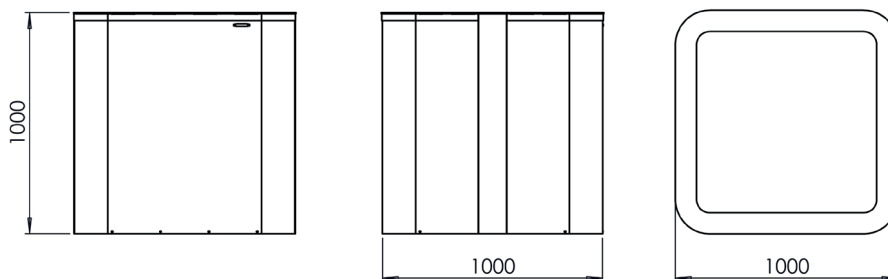

# FLOW

Datablad

PLANTEKUMMER

## Flow

Opdag FLOW plantekrukken - en markant og moderne løsning med dimensioner på 100x100x100 cm, fremstillet med en stålstruktur og beklædning af enten rustfrit stål eller pulverlakeret plade.

Denne model er udstyret med en galvaniseret stålindsats og et velfungerende vanddræningssystem. FLOW-kollektionen er ideel til både udendørs og indendørs rum. Dens originale designlinje kompletterer nutidig arkitektur på fremragende vis og bliver en integreret del af denne.

## Flow produktvarianter

Varenr.	Beskrivelse	Længde/ mm	Højde/ mm	Brede/ mm	Vægt/ per stk.
<b>2501100....*</b>	Flow i stål	1000	1000	1000	-

\* .... =RAL-nr. (se RAL-skema)