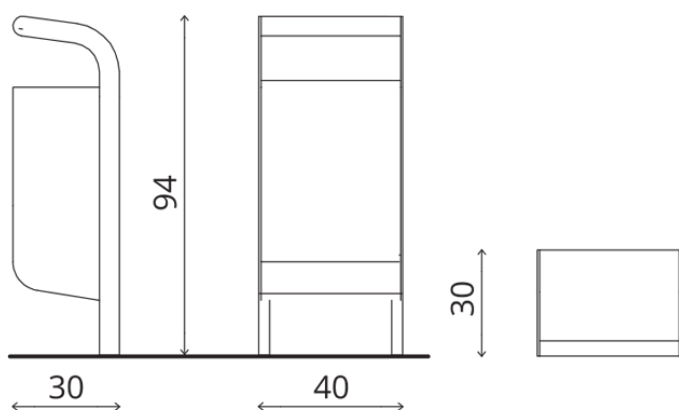

HOCKEY 33 L

Datablad

SKRALDESPAND

Opgrader byrummet med den stilrene HOCKEY affaldsspand i stål.

Hockey

Denne model er designet med øje for detaljen og funktionen, komplet med et beskyttende tag, en indsats af galvaniseret stål med en volumen på 33 liter, samt et låsesystem for øget sikkerhed. Vælg HOCKEY for at sikre et både funktionelt og estetisk tiltalende bymiljø.

Udforsk vores udvalg af dimensioner og materialer nedenfor, og find den perfekte HOCKEY affaldsspand, der matcher dine specifikke behov og estetiske præferencer

Hockey i mange RAL-farver

RAL 1006	RAL 1023	RAL 1003	RAL 3000	RAL 3020	RAL 5002	RAL 5010	RAL 5011	RAL 5013	RAL 5015	RAL 6001
Korn gul	Trafik gul	Signal gul	Ild rød	Trafik rød	Ultra marineblå	Ensian blå	Stål blå	Kobal blå	Himmel blå	Smaragd grøn
RAL 6005	RAL 6009	RAL 6012	RAL 7001	RAL 7016	RAL 7035	RAL 9005	RAL 9006	RAL 9007	RAL 9010	RAL 9016
Mos grøn	Gran grøn	Sort grøn	Sølv grå	Antracit grå	Lys grå	Dyb Sort	Hvid Aluminium	Grå Aluminium	Rå hvid	Trafik hvid
Lys grå stålglans	Medium grå stålglans	Mørk grå stålglans	Varmgalvaniseret							

Varenr.	Beskrivelse	Vol./ltr.	Højde/mm	Bredde/mm	Dybde/mm.	Vægt/kg.	Antal pr. palle
11030****.	Hockey 33 L i pulverlakert stål	33	940	400	300	-	-
110301000	Hockey 33 L i rustfri stål	33	940	400	300	-	-
11030000	Hockey 33 L i varm-galvaniseret stål	33	940	400	300	-	-