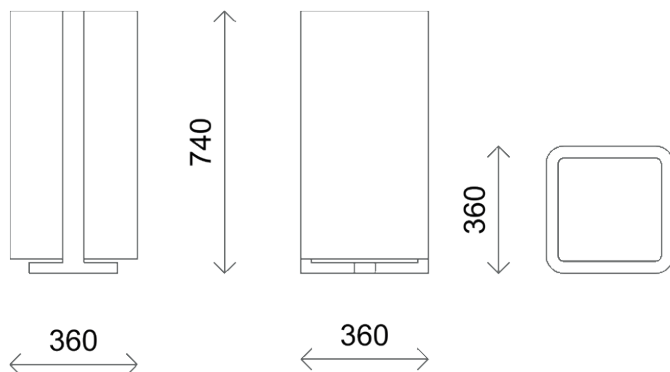

Inteli

Denne model er udstyret med en indsats af galvaniseret stål, som kan rumme op til 60 liter, og kommer med et praktisk låsesystem for ekstra sikkerhed.

Takket være et modulært design kan du skræddersy din løsning til dine specifikke behov, og med en lang liste af tilgængeligt ekstraudstyr, er INTELI et fremragende valg for næsten ethvert projekt. Gør dit miljø renere og mere stilfuldt med INTELI!"