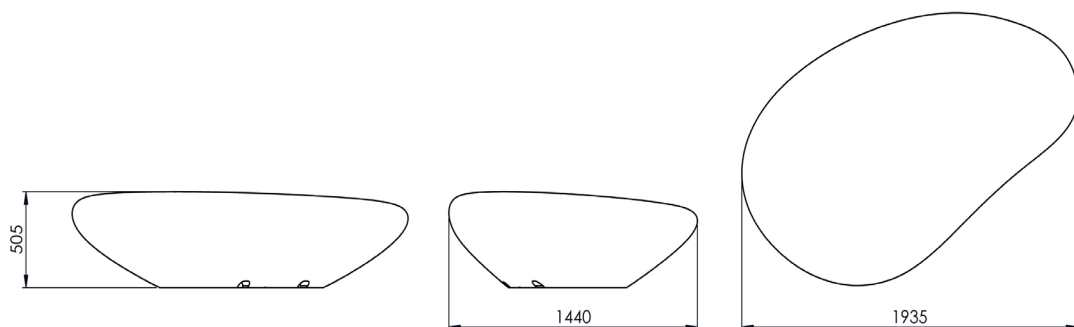

LAPIDEM

Datablad

BETONBÆNKE

Lapidem

Introducerer LAPIDEM stor siddeplads - 193,5 cm i længden, smukt fremstillet af kvartskonglomerat.

Denne model er behandlet med et beskyttende overfladebelægning og kan yderligere udstyres med LED-baggrundsbelysning, der tilføjer både funktionalitet og moderne teknologi.