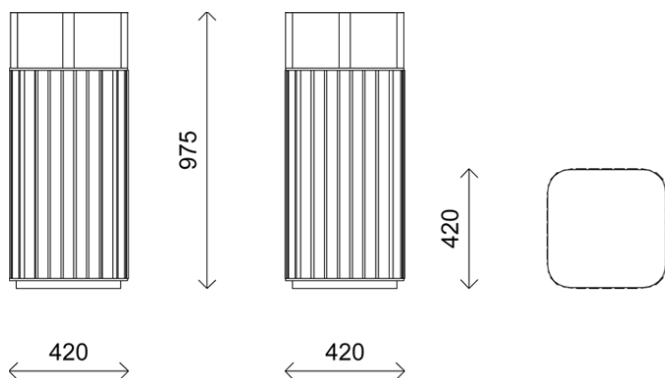

Light

Denne model er ikke blot funktionel, men også designet med omtanke. Den er udstyret med et beskyttende tag, en indsats af galvaniseret stål med en kapacitet på 54 liter, samt et sikkert låsesystem.

Vælg LIGHT skraldespanden som passer til din plads og dit æstetiske krav, mens du sikrer en langvarig og tiltalende tilstedeværelse i dit udendørs miljø.