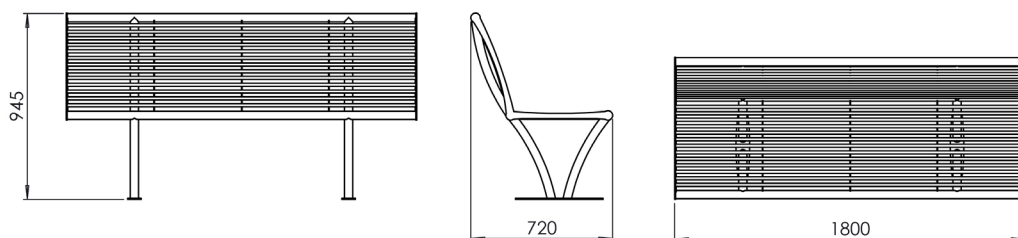

STELLO MED RYGLÆN

Datablad

METALBÆNKE

Stello

Præsenterer STELLO bænken – en moderne skulptur på 180 cm i bredden, med et sæde af stålrør og en robust stålstruktur.

Denne model er designet med et ryglæn, hvilket tilføjer komfort og stil til denne funktionelle bæk. STELLO-bænkserien er skabt med en vision om at skabe rækker i form af et stålbånd, hvis form kun begrænses af din fantasi og det tilgængelige rum. Denne tilgang tillader en unik tilpasning til ethvert bymiljø eller offentligt rum.

Stello i mange RAL-farver

RAL 1006	RAL 1023	RAL 1003	RAL 3000	RAL 3020	RAL 5002	RAL 5010	RAL 5011	RAL 5013	RAL 5015	RAL 6001
Korn gul	Trafik gul	Signal gul	Ild rød	Trafik rød	Ultra marineblå	Ensian blå	Stål blå	Kobal blå	Himmel blå	Smaragd grøn
RAL 6005	RAL 6009	RAL 6012	RAL 7001	RAL 7016	RAL 7035	RAL 9005	RAL 9006	RAL 9007	RAL 9010	RAL 9016
Mos grøn	Gran grøn	Sort grøn	Sølv grå	Antracit grå	Lys grå	Dyb Sort	Hvid Aluminium	Grå Aluminium	Rå hvid	Trafik hvid
			KODE 0000	KODE 1000						
Lys grå stålglans	Medium grå stålglans	Mørk grå stålglans	Varmgalvaniseret	Rustfrit stål						