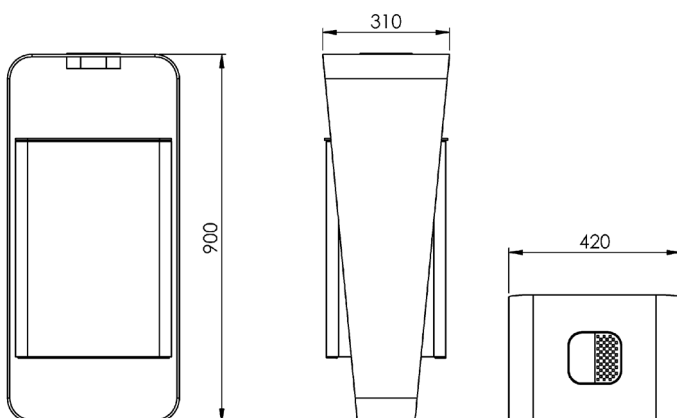

Toro

Toro modellen er ikke kun en praktisk løsning, men også et symbol på finesse, komplet med et beskyttende tag, en integreret askebæger, en indsats af galvaniseret stål med en kapacitet på 26 liter, og en finish i massiv plade.

Vælg TORO for at skabe en fornemmelse af klassisk raffinement og holdbarhed i dit bymiljø, med møbler der står tidens prøve.