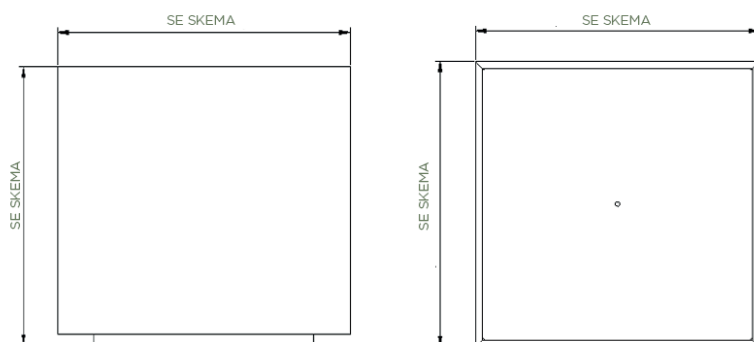

Trapo

Opdag TRAPO plantekassen - der kombinerer en stålstruktur med beklædning af enten rustfrit stål eller pulverlakeret plade og træelementer.

Denne model er udstyret med en galvaniseret stålindsats, et vanddræningssystem og et aftageligt system til flytning af krukken med kran, hvilket gør den både praktisk og alsidig.

TRAPO-kollektionen repræsenterer en komplet serie af produkter, der skiller sig ud med deres unikke udseende og ergonomiske design. Denne serie tilføjer ethvert rum et repræsentativt og venligt præg, og er ideel til at skabe en følelse af liv og naturlig skønhed i byrum.