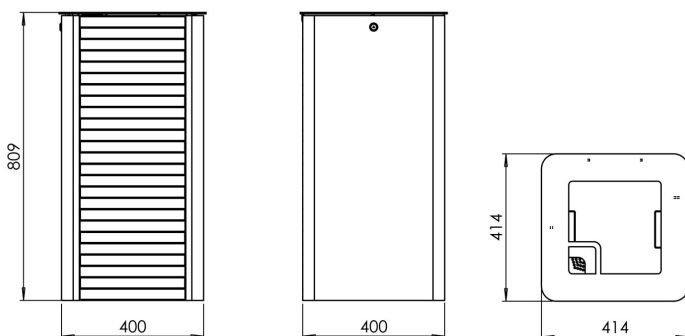

Trapo

Denne model fremstår med en indbygget askebæger, en galvaniseret stålindsats med plads til 50 liter og et effektivt låsesystem, hvilket sikrer både elegance og sikkerhed.

Detaljerne vedrørende dimensioner og materialer er specificeret nedenfor, så du nemt kan vælge en TRAPO affaldsspand, der ikke alene opfylder dine praktiske krav, men også forbedrer det omkringliggende miljø med sin æstetik og tilgængelighed.