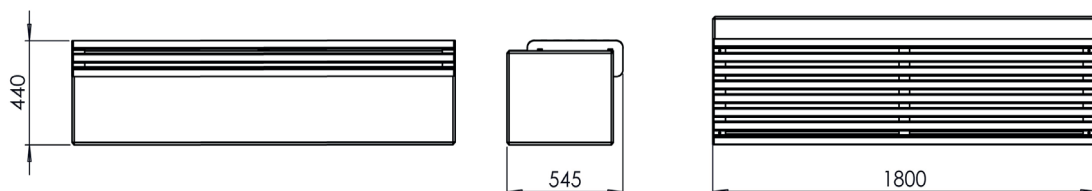

VITA ONE

Datablad

BETONBÆNKE

Vita one

Introducerer VITA One – et elegant sæt bestående af en 180 cm bred VITA bæk fremstillet af træ uden ryglæn, harmonisk integreret med en stålramme på en 180 cm bred betonblok.