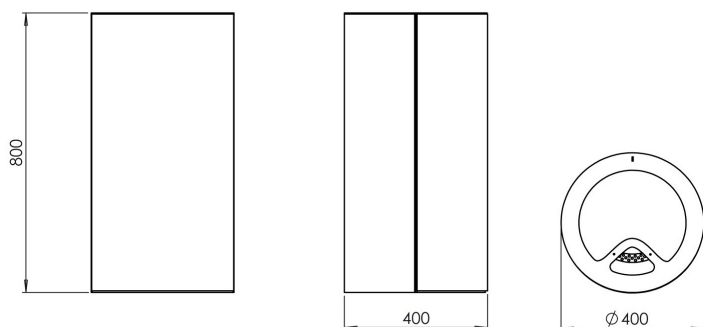

Wave

Wave's sofistikerede model er ikke blot praktisk – den er også et symbol på holdbarhed og sikkerhed, udstyret med en galvaniseret stålindsats med en kapacitet på 64 liter og et robust låsesystem.

Udforsk vores mangfoldighed af dimensioner og materialer nedenfor, og lad WAVE blive det naturlige midtpunkt for elegance og praktisk anvendelighed i dit næste udendørs projekt.