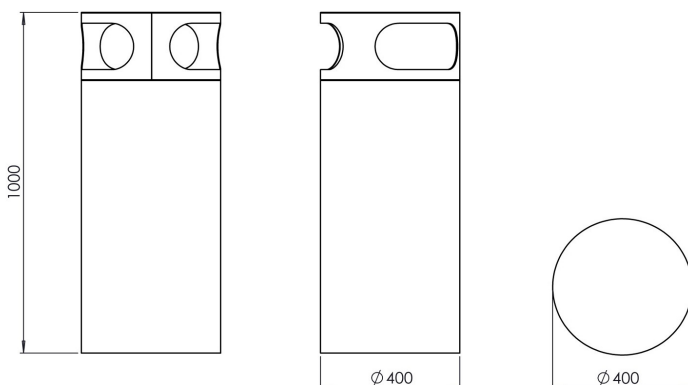

Wave V2

Denne model byder på mere end blot sin kapacitet; den er udstyret med et beskyttende tag, en galvaniseret stålindsats på 35 liter, samt et sikkerhedslåsesystem for den ultimative beskyttelse.

Perfekt afstemt til parkanlæg og afslapningsområder, er WAVE indbegrebet af ergonomisk design og æstetik. Disse affaldsspande er ikke blot en praktisk tilføjelse, men også en invitation til brug, der løfter enhver investering til nye højder af prestige.